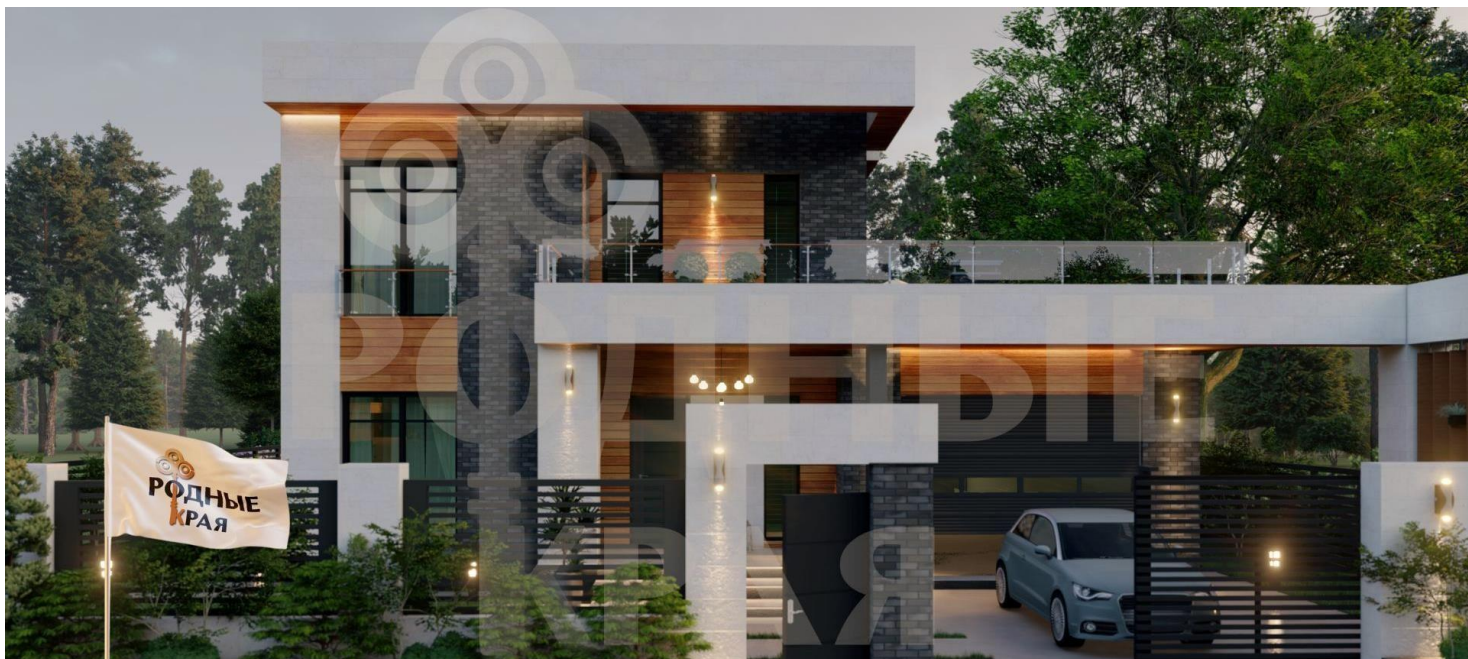

РК 2-258

Площадь:
258 м²