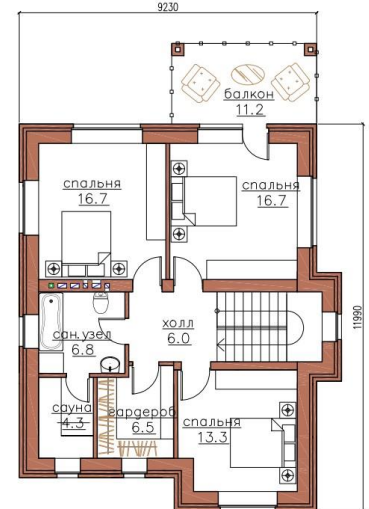

**КОМПЛЕКТАЦИЯ  
«WHITE BOX»**

**8 500 000₽**

**РК 4-130-4**

**1 этаж**

**2 этаж**

Площадь:  
**130 м<sup>2</sup>**

**КОМПЛЕКТАЦИЯ  
«WHITE BOX»**

**10 500 000₽**

**РК 2-160**

Площадь:  
**160 м<sup>2</sup>**

**1 этаж**

**2 этаж**

**КОМПЛЕКТАЦИЯ  
«WHITE BOX»**

**14 500 000₽**

**РК 1-77**

Площадь:

**77 м<sup>2</sup>**

**КОМПЛЕКТАЦИЯ  
«WHITE BOX»**

**ПО ЗАПРОСУ**

**РК 2-112**

Площадь:  
**112 м<sup>2</sup>**

**1 этаж**

**2 этаж**

**КОМПЛЕКТАЦИЯ  
«WHITE BOX»**

**ПО ЗАПРОСУ**

**РК 4-131-4**

Площадь:  
**131 м<sup>2</sup>**

**1 этаж**

**2 этаж**

**КОМПЛЕКТАЦИЯ  
«WHITE BOX»**

**ПО ЗАПРОСУ**

**РК 1-104**