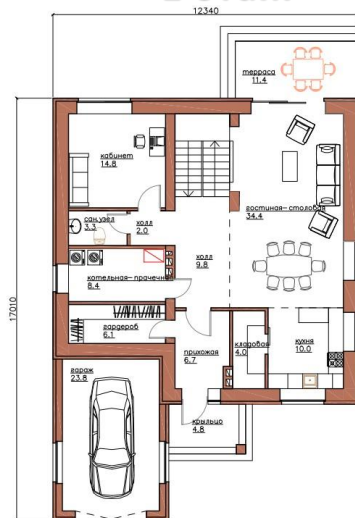

**КОМПЛЕКТАЦИЯ  
«WHITE BOX»**

**8 500 000₽**

**РК 4-130-4**

**1 этаж**

**2 этаж**

Площадь:  
**130 м<sup>2</sup>**

**КОМПЛЕКТАЦИЯ  
«WHITE BOX»**

**10 500 000₽**

**77 м<sup>2</sup>**

**КОМПЛЕКТАЦИЯ  
«WHITE BOX»**

**ПО ЗАПРОСУ**

**РК 2-112**

Площадь:  
**112 м<sup>2</sup>**

**1 этаж**

**2 этаж**

**КОМПЛЕКТАЦИЯ  
«WHITE BOX»**

**КОМПЛЕКТАЦИЯ  
«WHITE BOX»**

**ПО ЗАПРОСУ**

**РК 2-223**

Площадь:  
**223 м<sup>2</sup>**

**1 этаж**

**2 этаж**

**КОМПЛЕКТАЦИЯ  
«WHITE BOX»**

**ПО ЗАПРОСУ**

**РК 19**

Площадь:  
**141 м<sup>2</sup>**

**КОМПЛЕКТАЦИЯ  
«WHITE BOX»**

**ПО ЗАПРОСУ**

**РК 2-305**

Площадь:  
**305 м<sup>2</sup>**

**1 этаж**

**2 этаж**