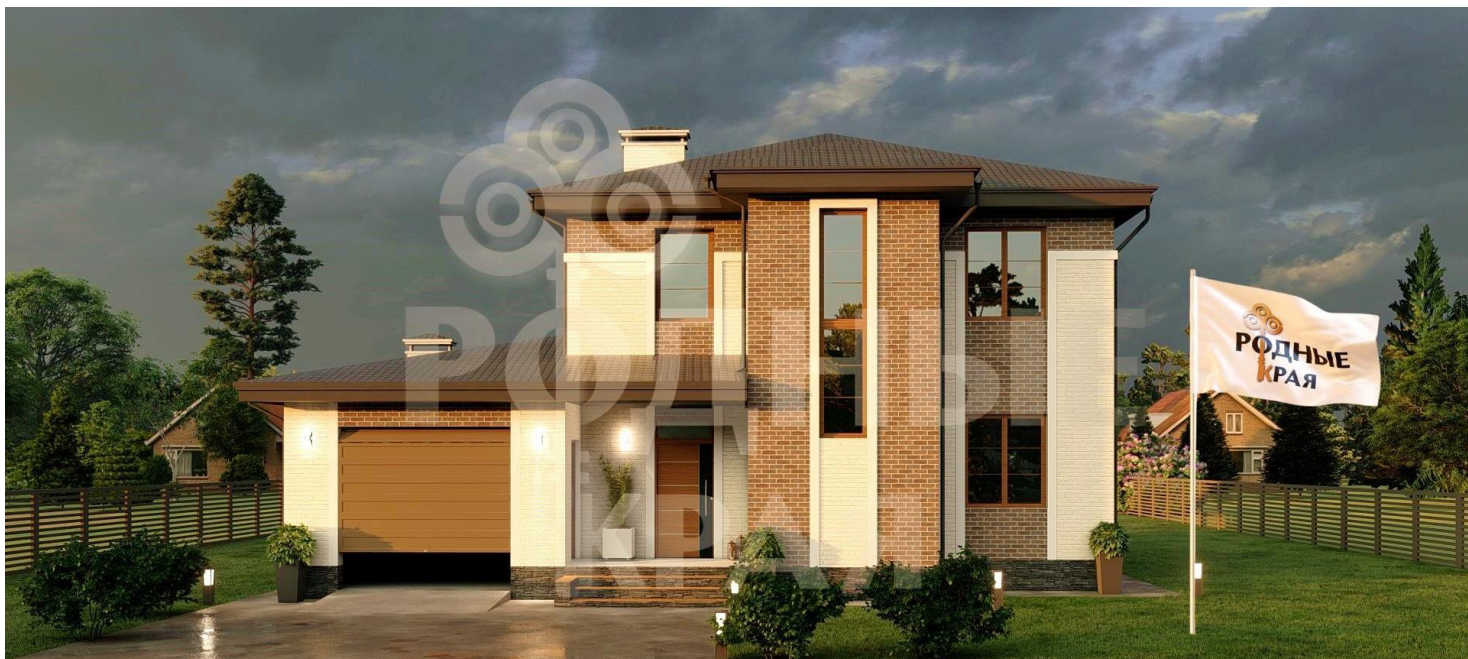

РК 2-185-2

Площадь:
185 м²