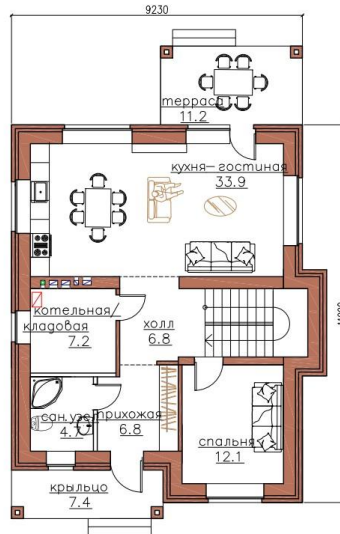

**КОМПЛЕКТАЦИЯ  
«WHITE BOX»**

**8 500 000₽**

**РК 4-130-4**

**1 этаж**

**2 этаж**

Площадь:  
**130 м<sup>2</sup>**

**КОМПЛЕКТАЦИЯ  
«WHITE BOX»**

**10 500 000₽**

**РК 2-160**

Площадь:  
**160 м<sup>2</sup>**

**1 этаж**

**2 этаж**

**КОМПЛЕКТАЦИЯ  
«WHITE BOX»**

**14 500 000₽**

**РК 1-77**

Площадь:

**77 м<sup>2</sup>**

**КОМПЛЕКТАЦИЯ  
«WHITE BOX»**

**ПО ЗАПРОСУ**

**РК 2-112**

Площадь:  
**112 м<sup>2</sup>**

**1 этаж**

**2 этаж**

**КОМПЛЕКТАЦИЯ  
«WHITE BOX»**

**ПО ЗАПРОСУ**

**РК 4-131-4**

Площадь:  
**131 м<sup>2</sup>**

**1 этаж**

**2 этаж**

**КОМПЛЕКТАЦИЯ  
«WHITE BOX»**

**ПО ЗАПРОСУ**

**РК 1-104**