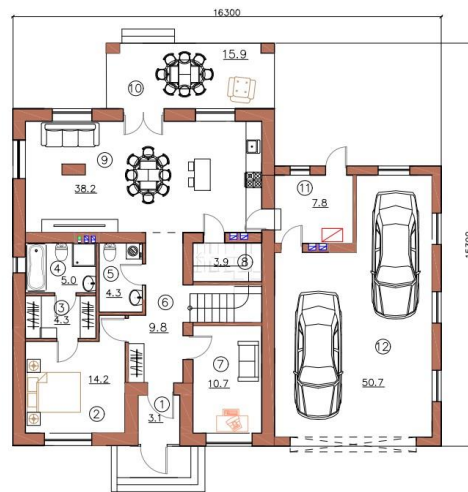

**КОМПЛЕКТАЦИЯ  
«WHITE BOX»**

**8 500 000₽**

**РК 4-130-4**

**1 этаж**

**2 этаж**

Площадь:  
**130 м<sup>2</sup>**

**КОМПЛЕКТАЦИЯ  
«WHITE BOX»**

**10 500 000₽**

**77 м<sup>2</sup>**

**КОМПЛЕКТАЦИЯ  
«WHITE BOX»**

**ПО ЗАПРОСУ**

**РК 2-112**

Площадь:  
**112 м<sup>2</sup>**

**1 этаж**

**2 этаж**

**КОМПЛЕКТАЦИЯ  
«WHITE BOX»**

**КОМПЛЕКТАЦИЯ  
«WHITE BOX»**

**ПО ЗАПРОСУ**

**РК 2-200-2**

Площадь:  
**200 м<sup>2</sup>**

**1 этаж**

**2 этаж**

**КОМПЛЕКТАЦИЯ  
«WHITE BOX»**

**ПО ЗАПРОСУ**

**РК 2-255-2**

Площадь:  
**255 м<sup>2</sup>**

**1 этаж**

**2 этаж**

**КОМПЛЕКТАЦИЯ  
«WHITE BOX»**

**ПО ЗАПРОСУ**

**РК 2-258**

Площадь:  
**258 м<sup>2</sup>**