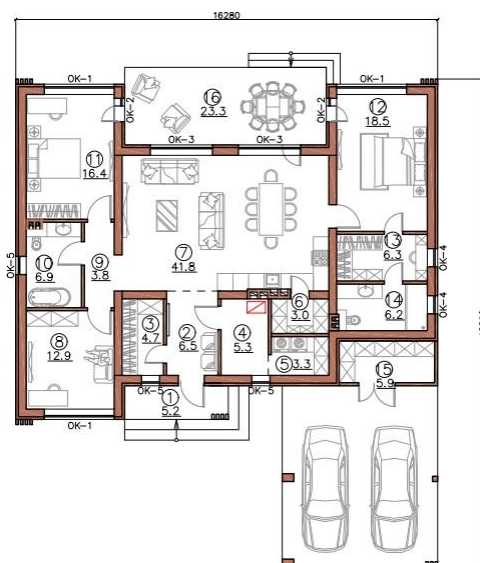

**КОМПЛЕКТАЦИЯ  
«WHITE BOX»**

**ПО ЗАПРОСУ**

**РК 2-223**

Площадь:  
**223 м<sup>2</sup>**

**1 этаж**

**2 этаж**

**КОМПЛЕКТАЦИЯ  
«WHITE BOX»**

**ПО ЗАПРОСУ**

**РК 19**

Площадь:  
**141 м<sup>2</sup>**

**КОМПЛЕКТАЦИЯ  
«WHITE BOX»**

**ПО ЗАПРОСУ**

**РК 2-305**

Площадь:  
**305 м<sup>2</sup>**

**1 этаж**

**2 этаж**